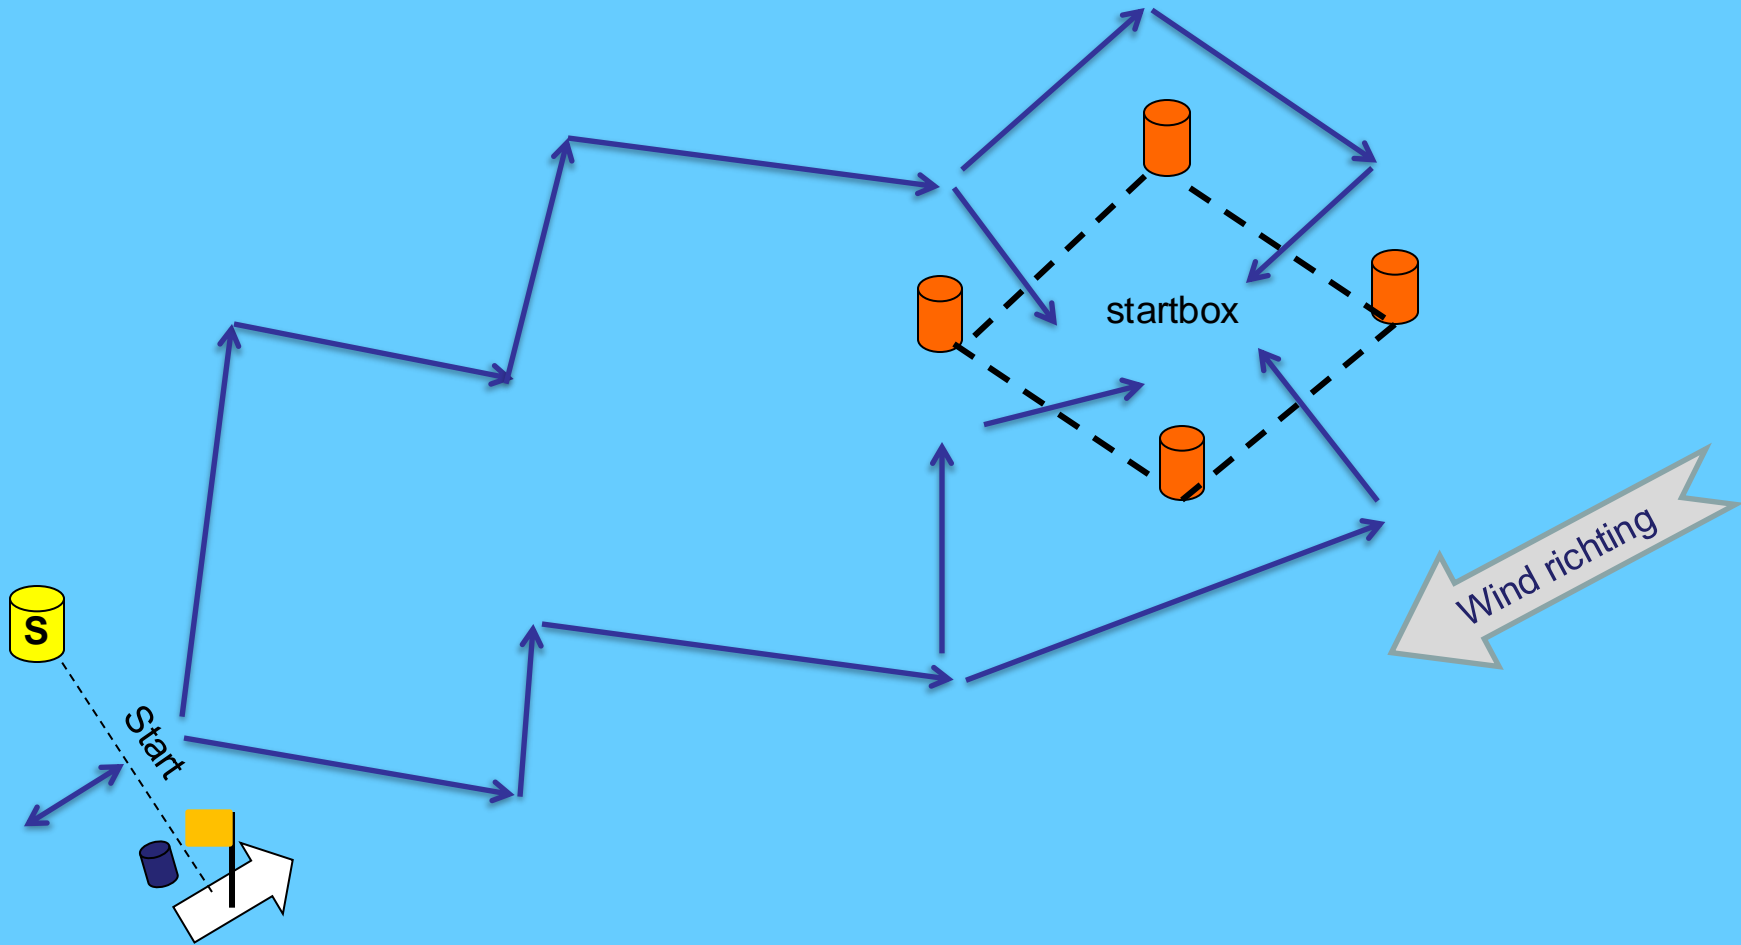

Noord

oost

Na de in-de-windse start is er een kruisrak naar de startbox, die van elke zijde binnen gevaren mag worden.

west

zuid

Noord

Oost

West

Zuid

Elk rak begint tussen de 2 boeien van de Windstreek, van binnen naar buiten en is beëindigd bij passeren van buiten naar binnen

Noord

Oost

G57

startbox

bossehoek

Finish