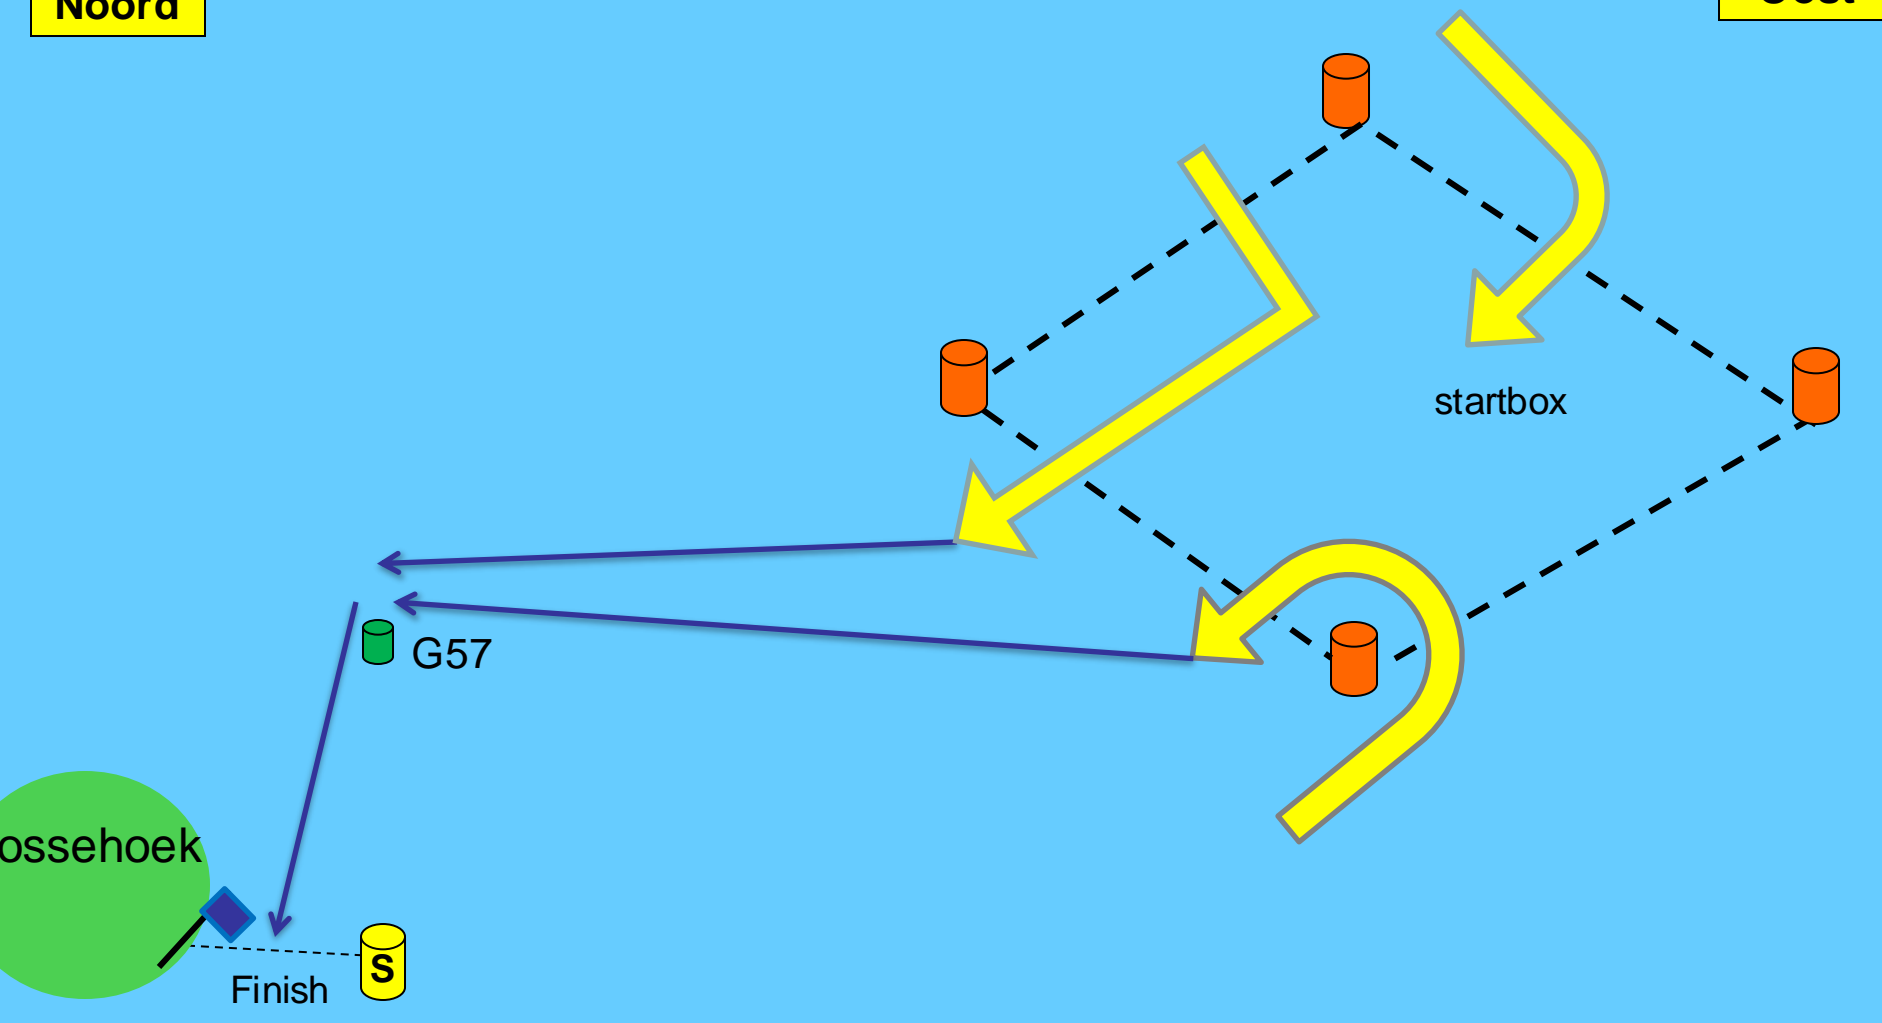

Noord

oost

Na de in-de-windse start is er een kruisrak naar de startbox, die van elke zijde binnen gevaren mag worden.

west

zuid

Noord

Oost

West

Zuid

Elk rak begint tussen de 2 boeien van de Windstreek, van binnen naar buiten en is beëindigd bij passeren van buiten naar binnen

Noord

Oost

G57

startbox

bossehoek

Finish

TRI	VALE	Baan 2		
TRI	Yippie Yo	Baan 2		

Startgroep ORC - Toer-S		starttijd 11.05 uur	startvlag wimpel 3
--------------------------------	--	----------------------------	---------------------------

ORC 1	Mrs Jones	Baan 3		
ORC 2	Black label	Baan 3		
ORC 2	Vindio	Baan 3		
ORC 2	Bold & Gracious	Baan 3		