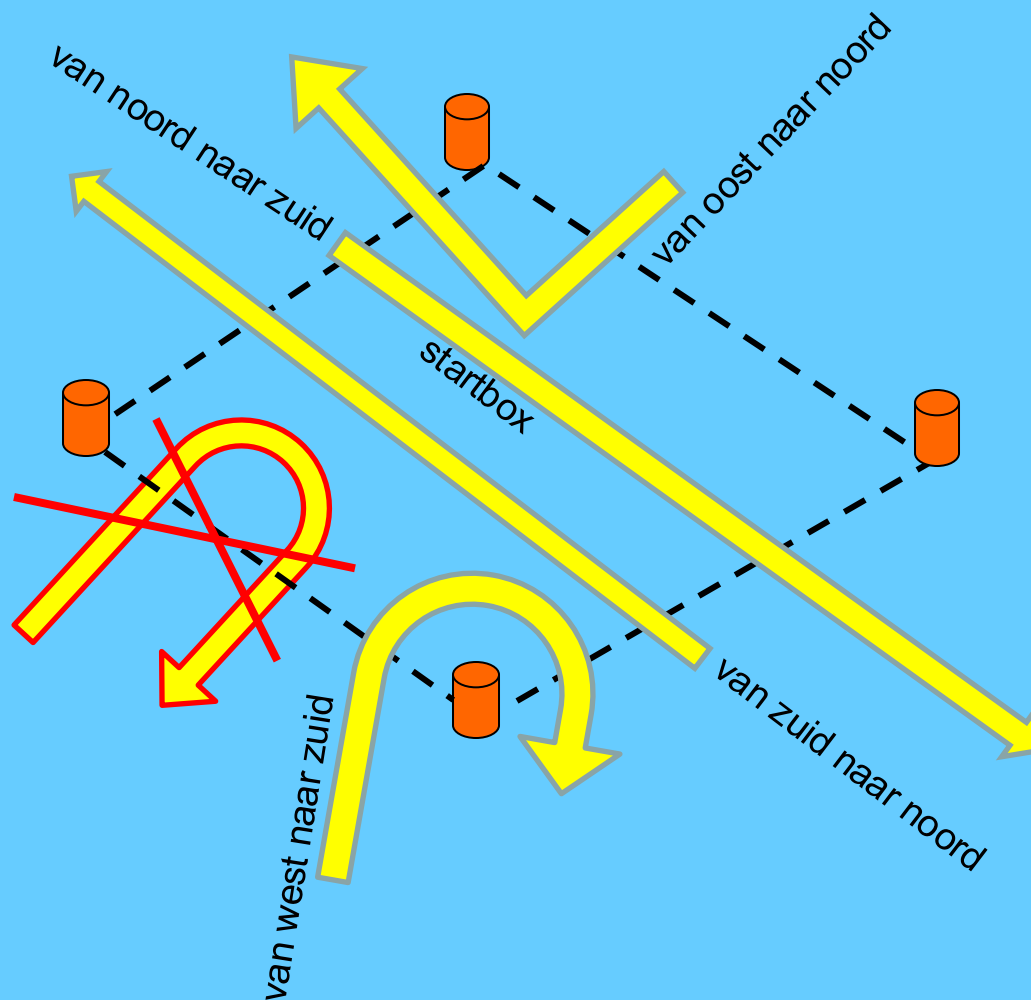

Noord

oost

Na de in-de-windse start is er een kruisrak naar de startbox, die van elke zijde binnen gevaren mag worden.

west

zuid

Noord

Oost

West

Zuid

Elk rak begint tussen de 2 boeien van de Windstreek, van binnen naar buiten en is beëindigd bij passeren van buiten naar binnen

Noord

Oost

G57

startbox

bossehoek

Finish